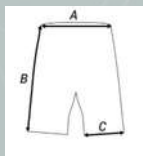

€40/
€46*

	A	B	C	Chest
XS	49,5	69	24,5	84-91
S	52	72	25	92-99
M	54,5	76	25,5	100-107
L	58,5	79	26,5	108-115
XL	61	81	27	116-120
2XL	63,5	84	27,5	120-124

Short sleeve training shirt

€30/
€34*

	A	B	C	Chest
XS	48	67	30,5	84-87
S	51	68	31	88-93
M	54	69	32	94-100
L	57	70	33,5	100-107
XL	60	71,5	34,5	108-115
2XL	63	72,5	35,5	115-120

*Prijs leden/ niet leden

Field kleding

OCR Shorts

€ 37/
€ 42*

	A	B	C	Waist
XS	27	39	19	69-74
S	29	40	20	74-80
M	32	41	21	80-87
L	35	42	22	88-95
XL	38	43	23,5	96-106
2XL	42	44,5	25	107-114

OCR Shorts
NEW

€ 37/
€ 42*

	A	B	C	Waist
XS	27	39	19	69-74
S	29	40	20	74-80
M	32	41	21	80-87
L	35	42	22	88-95
XL	38	43	23,5	96-106
2XL	42	44,5	25	107-114

Hoodie Jacket

€ 64/
€ 72*

	A	B	C	Chest
XS	55	68	77	82-87
S	57	70	79	88-91
M	61	72	84	92-102
L	63	75	87	102-109
XL	68	76	92	109-115
2XL	71	78	94	115-120

	A	B	C	Waist
XS	26	84,5	9,5	69-74
S	28	85	10	74-80
M	30	86,5	11	80-87
L	32	88	11,5	88-95
XL	33	90,5	12	96-106
2XL	36	92	13	107-114

Headwear

€ 8/
€ 10*

*Prijs leden/ niet leden