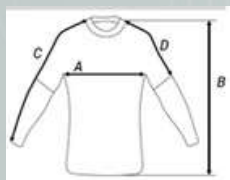

Field kleding

OCR Short sleeve shirt

€30/
€34*

	A	B	C	D	Chest
XS	37	60	65	29	84-87
S	42	61,5	65	30	88-93
M	45	63	68	31	94-100
L	46	65	68	32	100-107
XL	49	67	70	34	108-115
2XL	51	70	73	36	115-120

Short sleeve Polo

€40/
€46*

	A	B	C	Chest
XS	49,5	69	24,5	84-91
S	52	72	25	92-99
M	54,5	76	25,5	100-107
L	58,5	79	26,5	108-115
XL	61	81	27	116-120
2XL	63,5	84	27,5	120-124

Short sleeve training shirt

€30/
€34*

	A	B	C	Chest
XS	48	67	30,5	84-87
S	51	68	31	88-93
M	54	69	32	94-100
L	57	70	33,5	100-107
XL	60	71,5	34,5	108-115
2XL	63	72,5	35,5	115-120