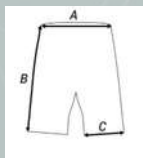

	A	B	C	Waist
XS	27	39	19	69-74
S	29	40	20	74-80
M	32	41	21	80-87
L	35	42	22	88-95
XL	38	43	23,5	96-106
2XL	42	44,5	25	107-114

Hoodie Jacket

€ 64/
€ 72*

	A	B	C	Chest
XS	55	68	77	82-87
S	57	70	79	88-91
M	61	72	84	92-102
L	63	75	87	102-109
XL	68	76	92	109-115
2XL	71	78	94	115-120

*Prijs leden/ niet leden

Field kleding

Training Shorts

€ 41/
€ 46*

	A	B	C	Waist
XS	27	39	19	69-74
S	29	40	20	74-80
M	32	41	21	80-87
L	35	42	22	88-95
XL	38	43	23,5	96-106
2XL	42	44,5	25	107-114

Legging

€ 46/
€ 52*

	A	B	C	Waist
XS	26	84,5	9,5	69-74
S	28	85	10	74-80
M	30	86,5	11	80-87
L	32	88	11,5	88-95
XL	33	90,5	12	96-106
2XL	36	92	13	107-114

Headwear

€ 8/
€ 10*

*Prijs leden/ niet leden